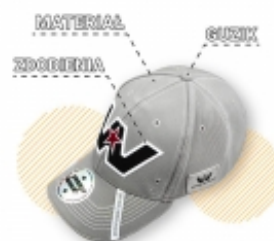

MIEJSCA ZNAKOWANIA